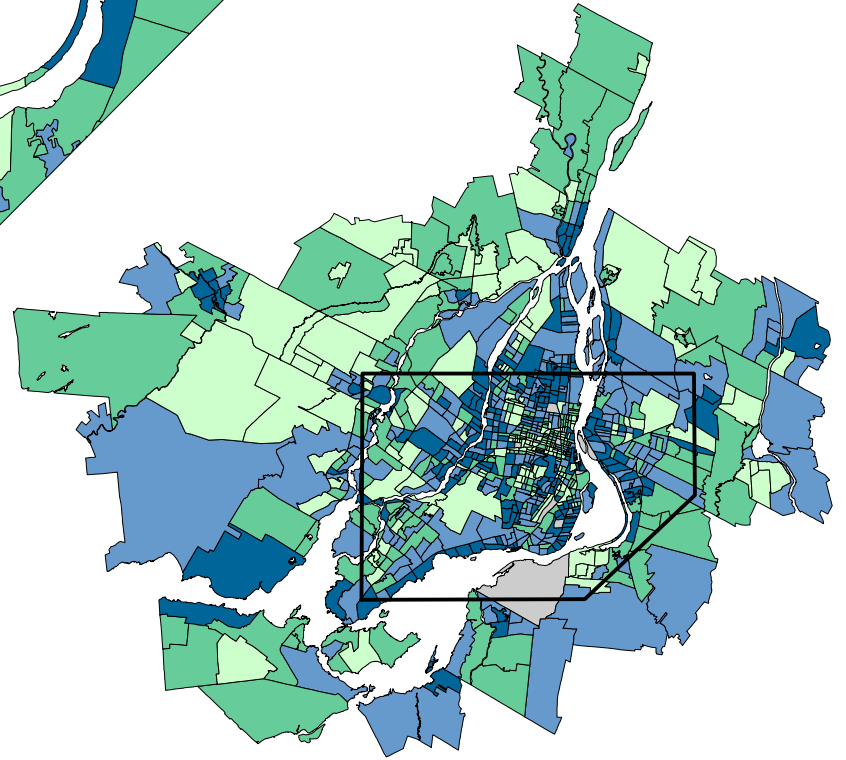

Âge
(Nombre de SR)

41 +	(201)
37,6 à < 41	(247)
35 à < 37,6	(210)
< 35	(195)
Non disponible	(9)

Médiane nationale

RMR DE MONTRÉAL
Âge médian, 2001,
selon les secteurs de recensement