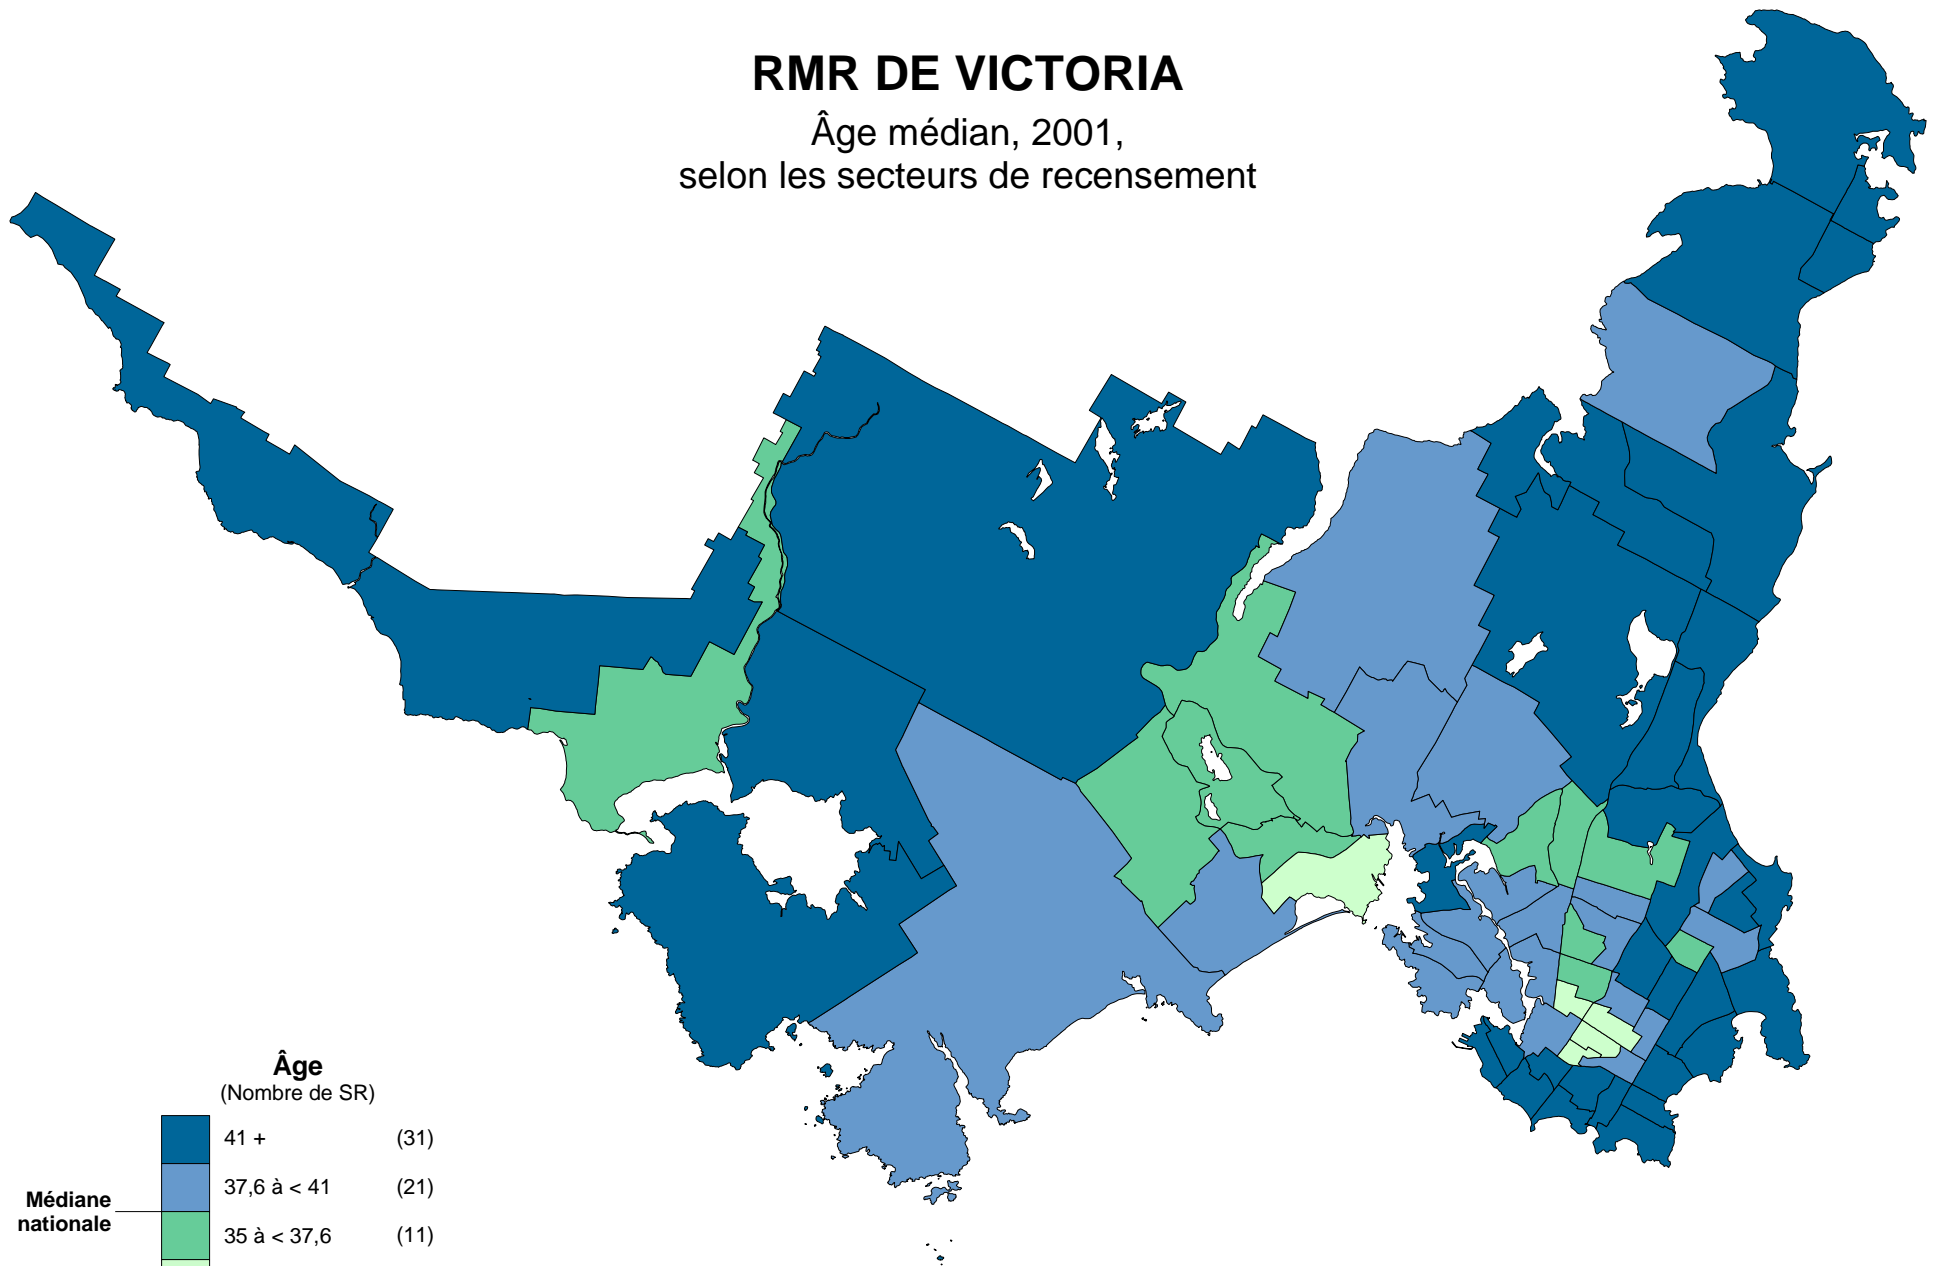

RMR DE VICTORIA

Âge médian, 2001,
selon les secteurs de recensement

Âge
(Nombre de SR)

	41 +	(31)
	37,6 à < 41	(21)
	35 à < 37,6	(11)
	< 35	(5)
	Non disponible	(0)

Médiane nationale