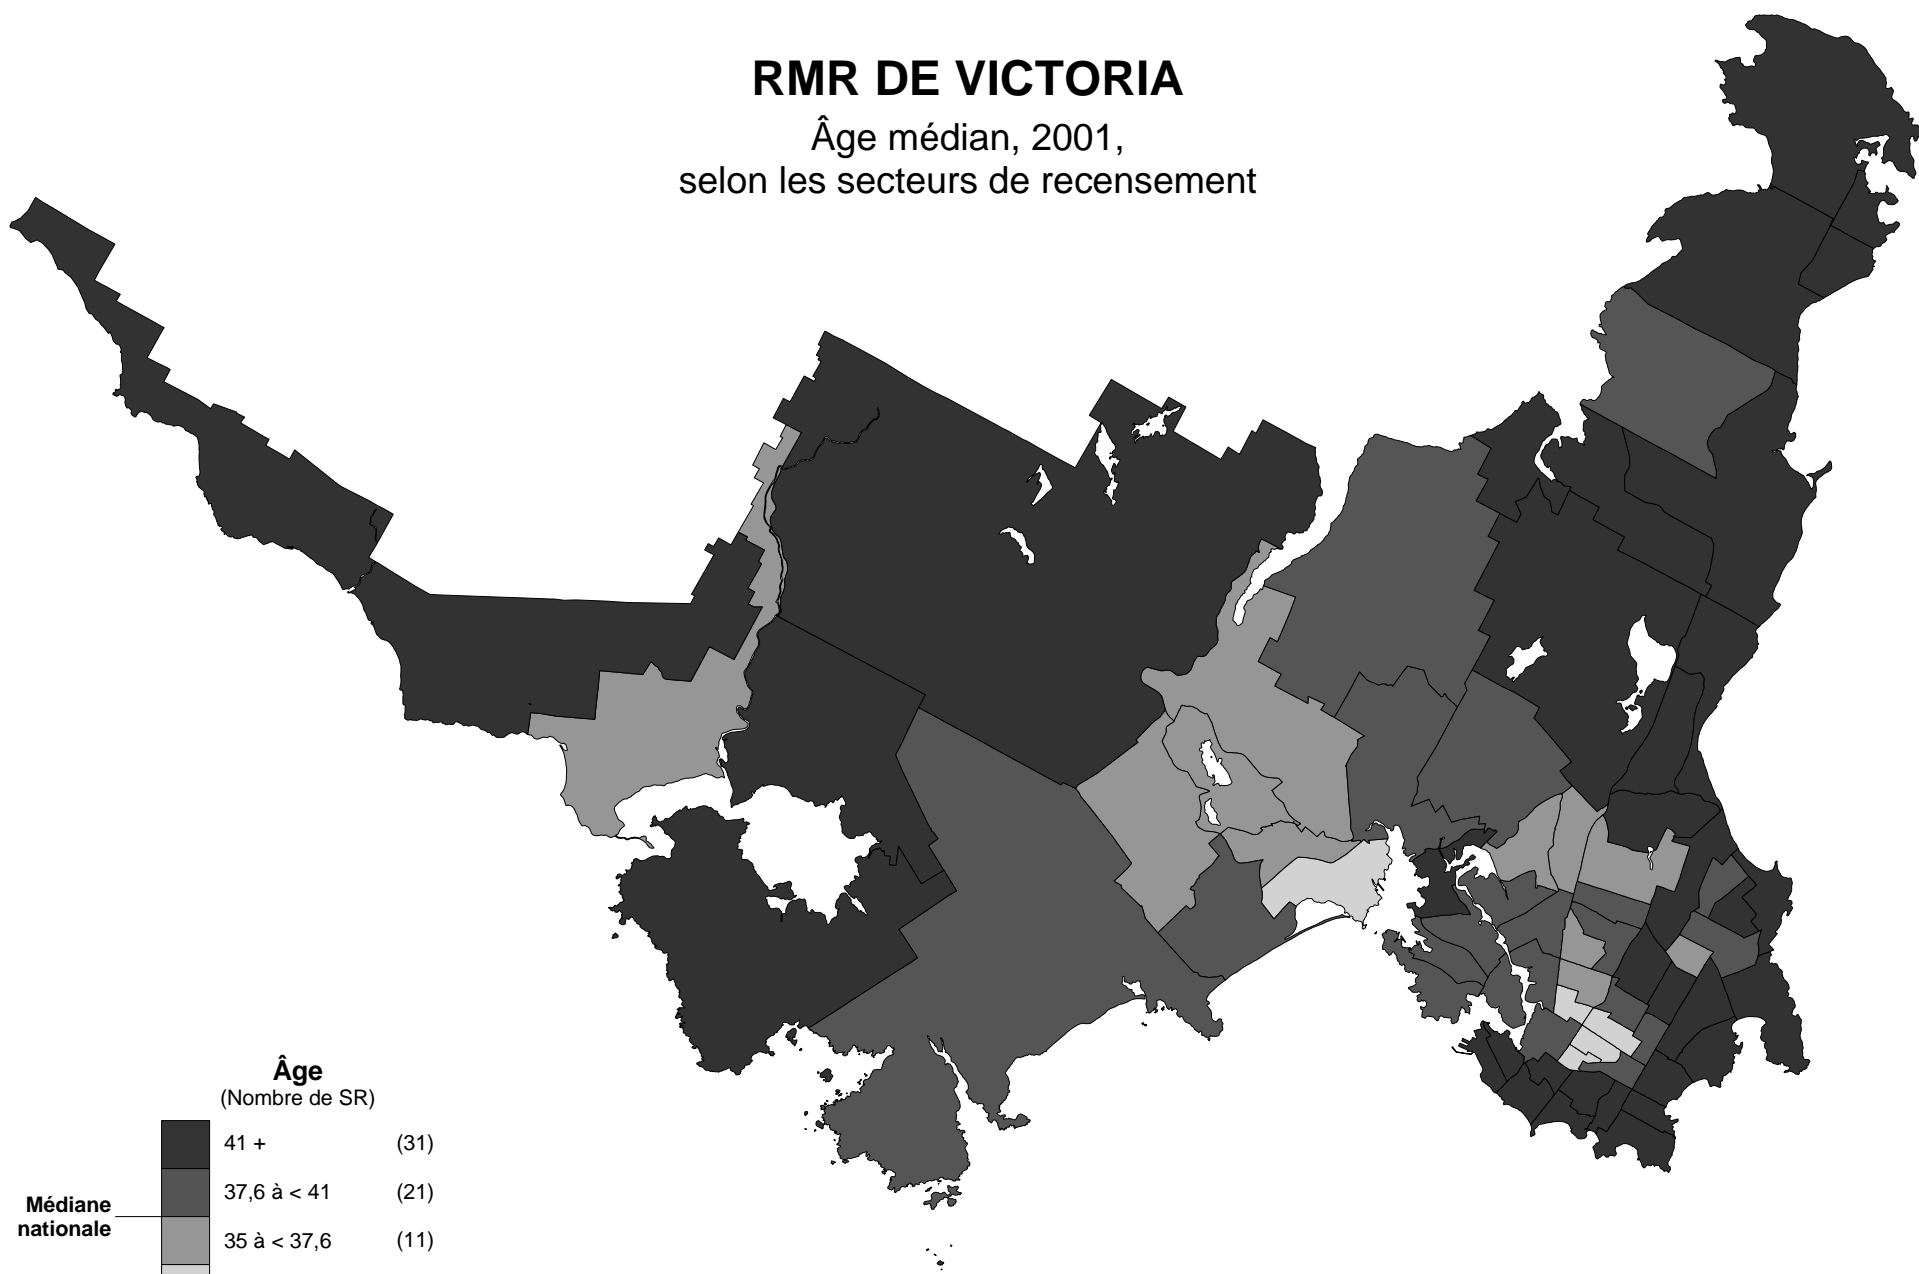

RMR DE VICTORIA

Âge médian, 2001,
selon les secteurs de recensement

Âge		(Nombre de SR)
	41 +	(31)
	37,6 à < 41	(21)
	35 à < 37,6	(11)
	< 35	(5)
	Non disponible	(0)

Médiane nationale