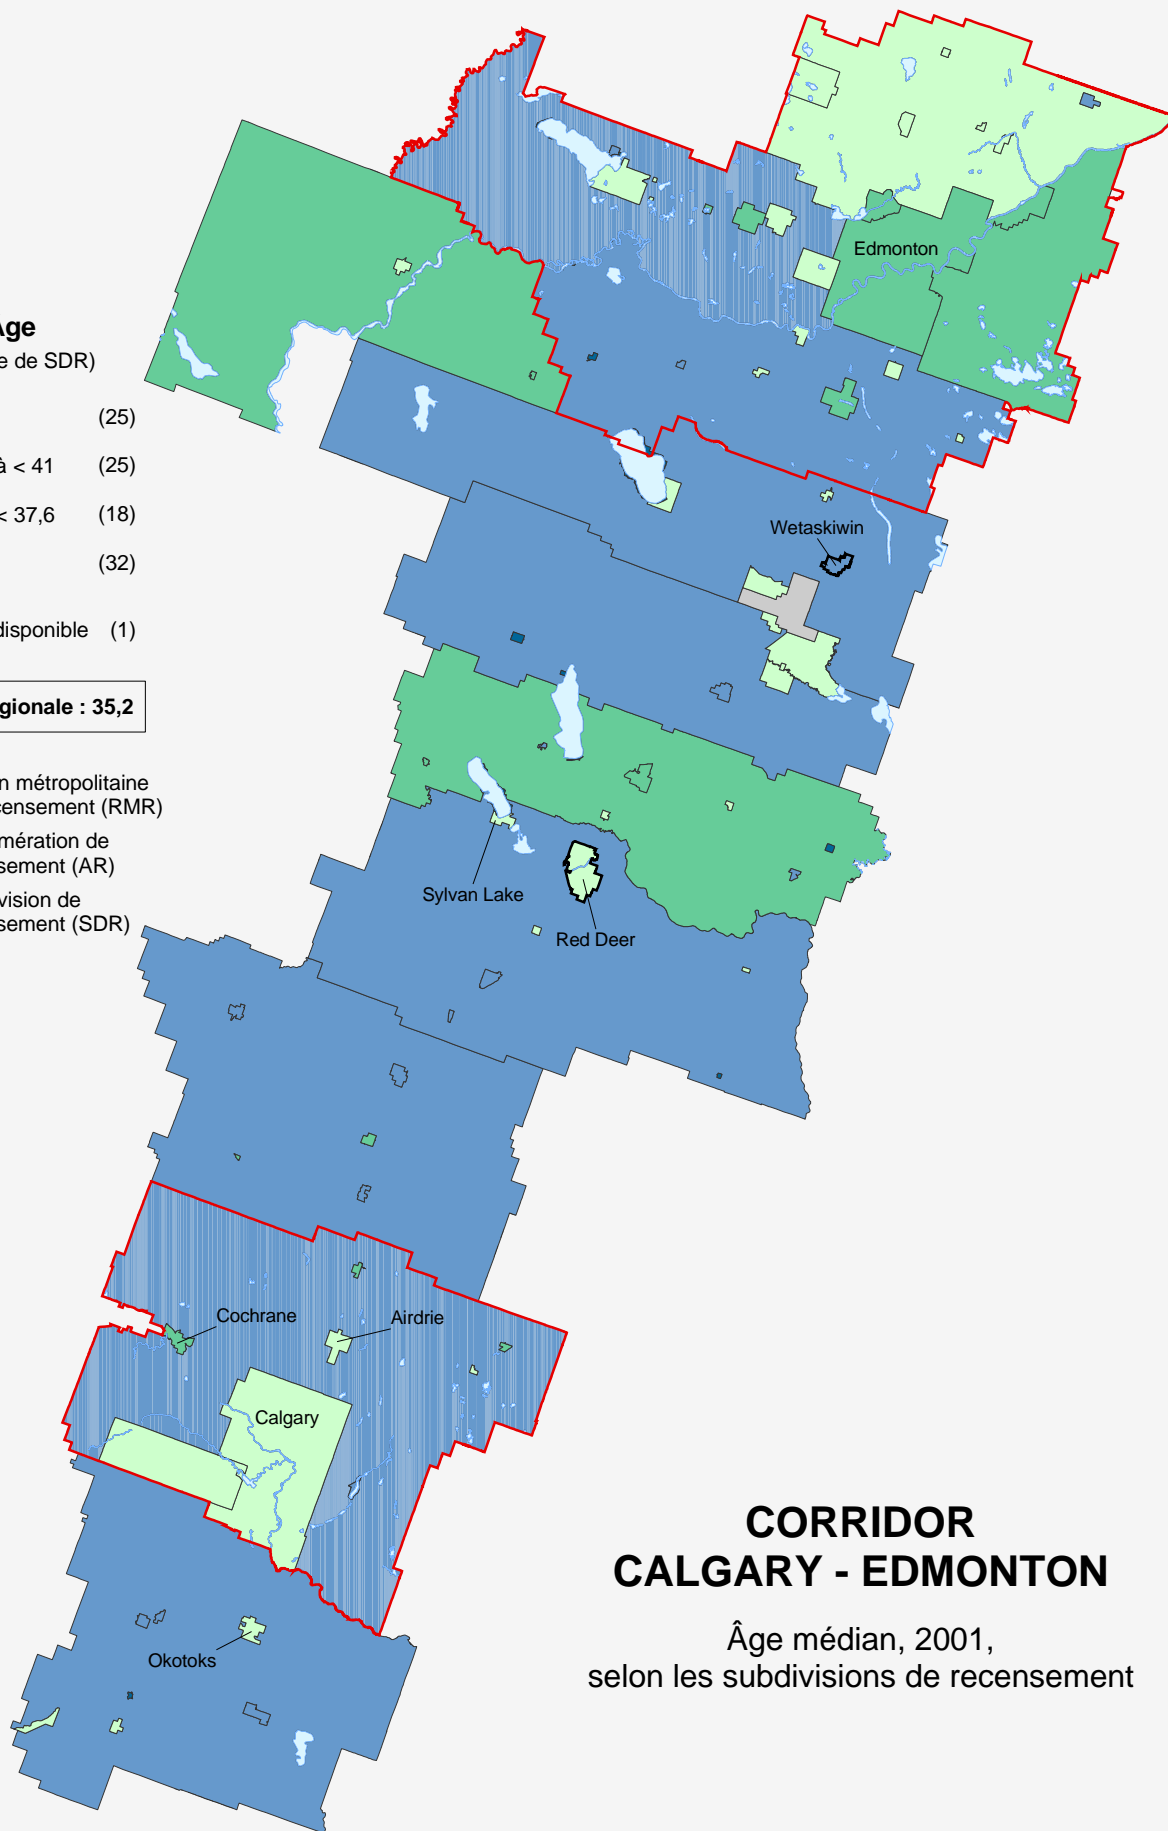

Médiane nationale

Médiane régionale : 35,2

-  Région métropolitaine de recensement (RMR)
-  Agglomération de recensement (AR)
-  Subdivision de recensement (SDR)

CORRIDOR CALGARY - EDMONTON

Âge médian, 2001,
selon les subdivisions de recensement