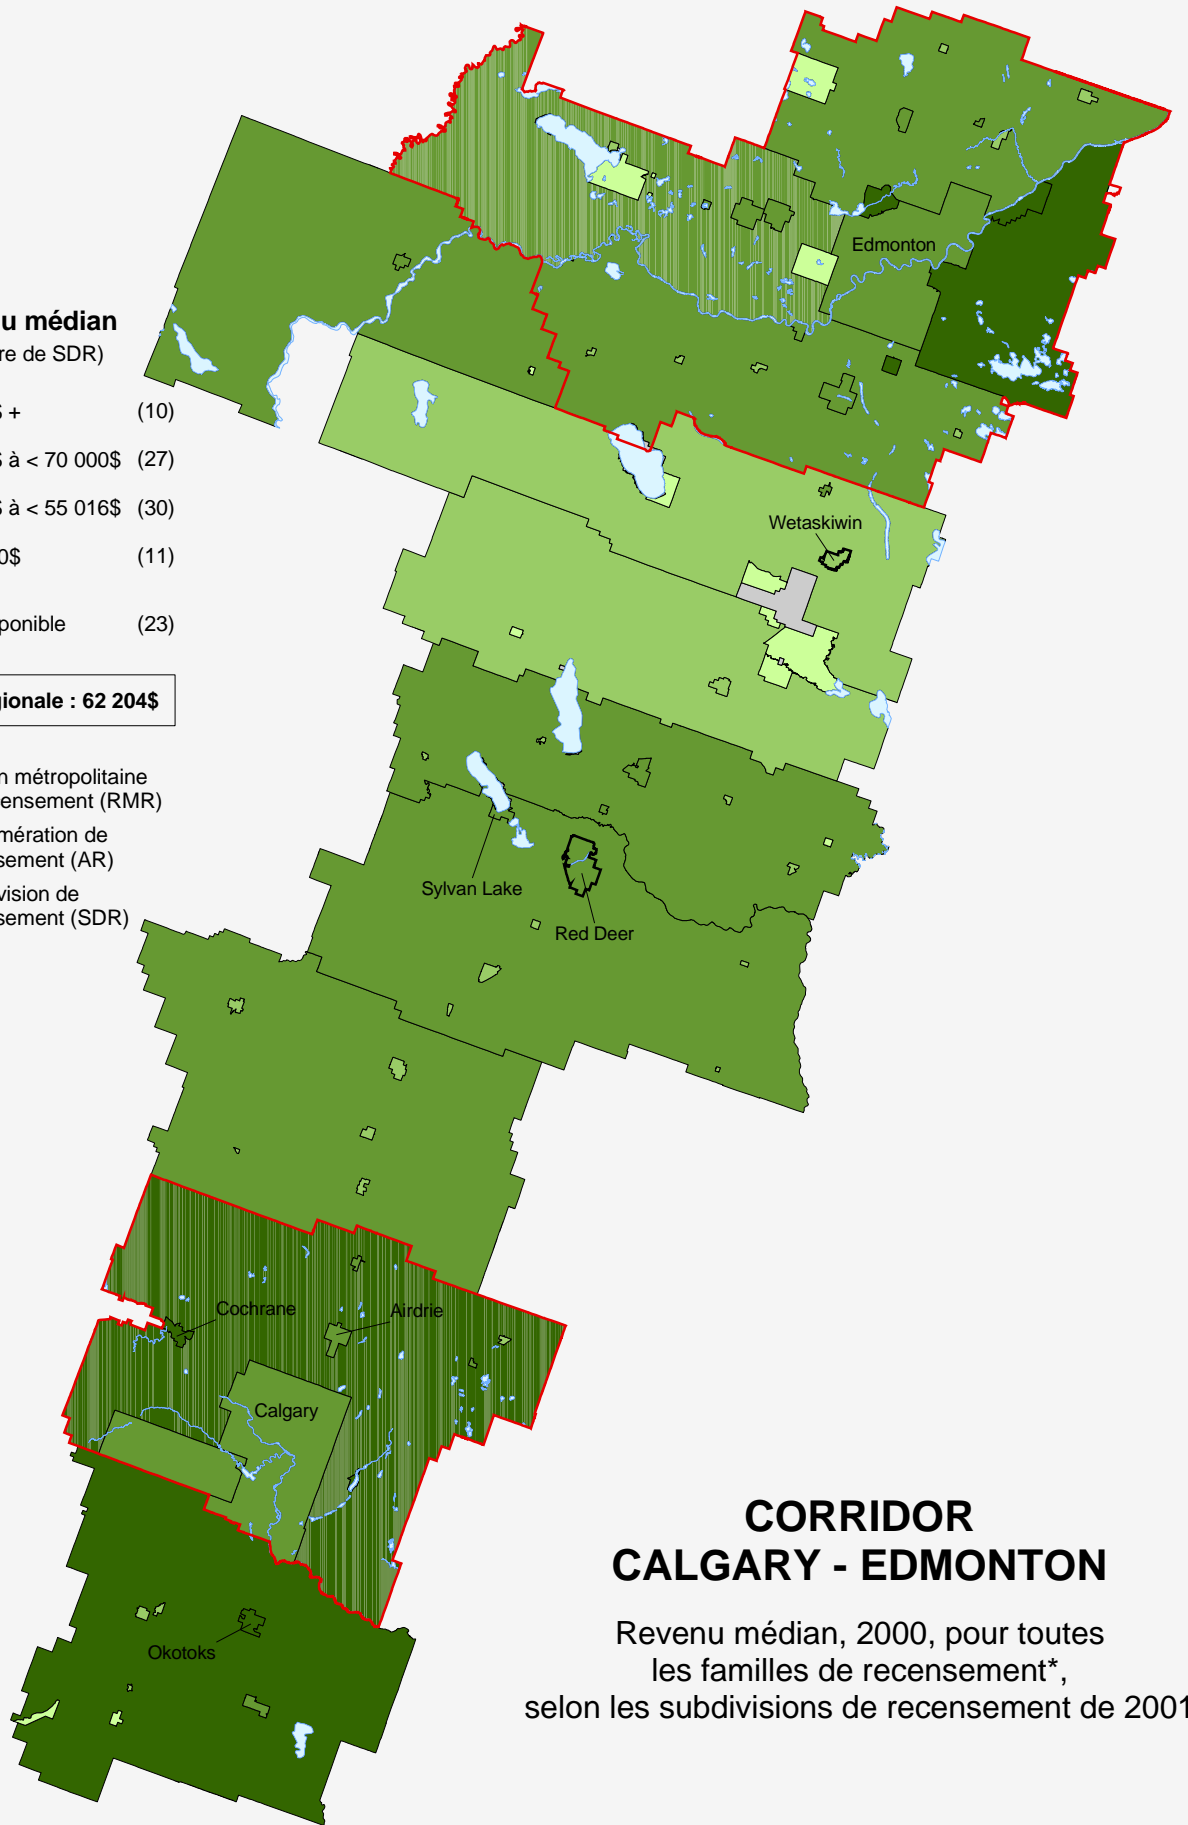

Médiane régionale : 62 204\$

-  Région métropolitaine de recensement (RMR)
-  Agglomération de recensement (AR)
-  Subdivision de recensement (SDR)

CORRIDOR CALGARY - EDMONTON

Revenu médian, 2000, pour toutes les familles de recensement*, selon les subdivisions de recensement de 2001

* Voir attachement pour définition