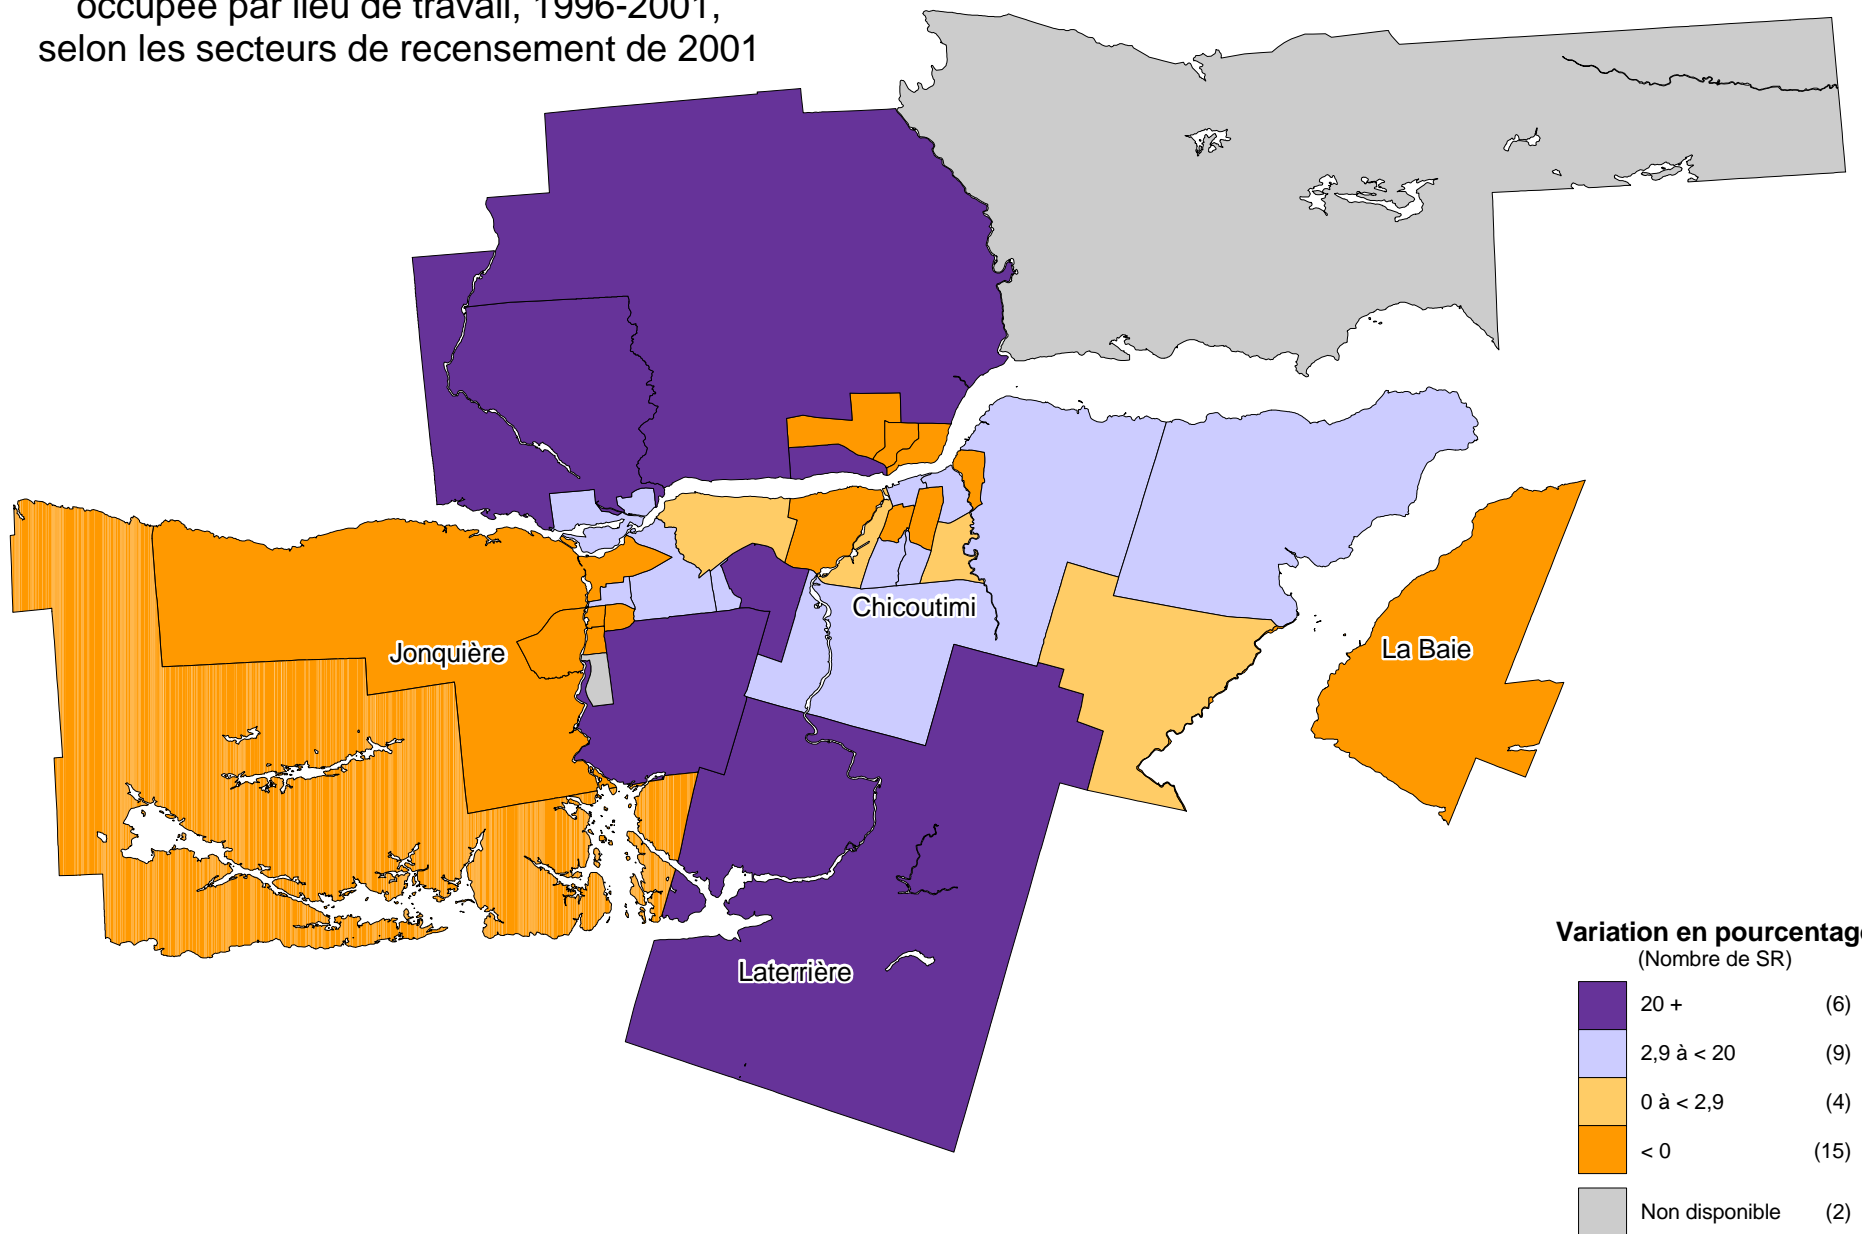

RMR DE CHICOUTIMI - JONQUIÈRE

Variation de la population active
occupée par lieu de travail, 1996-2001,
selon les secteurs de recensement de 2001

Moyenne pour la RMR : 2,9%