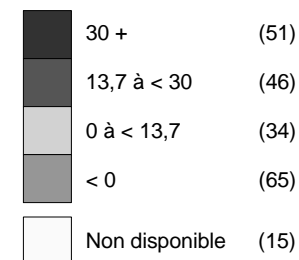

**Variation en pourcentage**

(Nombre de SR)

**Moyenne pour la RMR : 13,7%**

**RMR D'EDMONTON**

Variation de la population active occupée par lieu de travail, 1996-2001, selon les secteurs de recensement de 2001