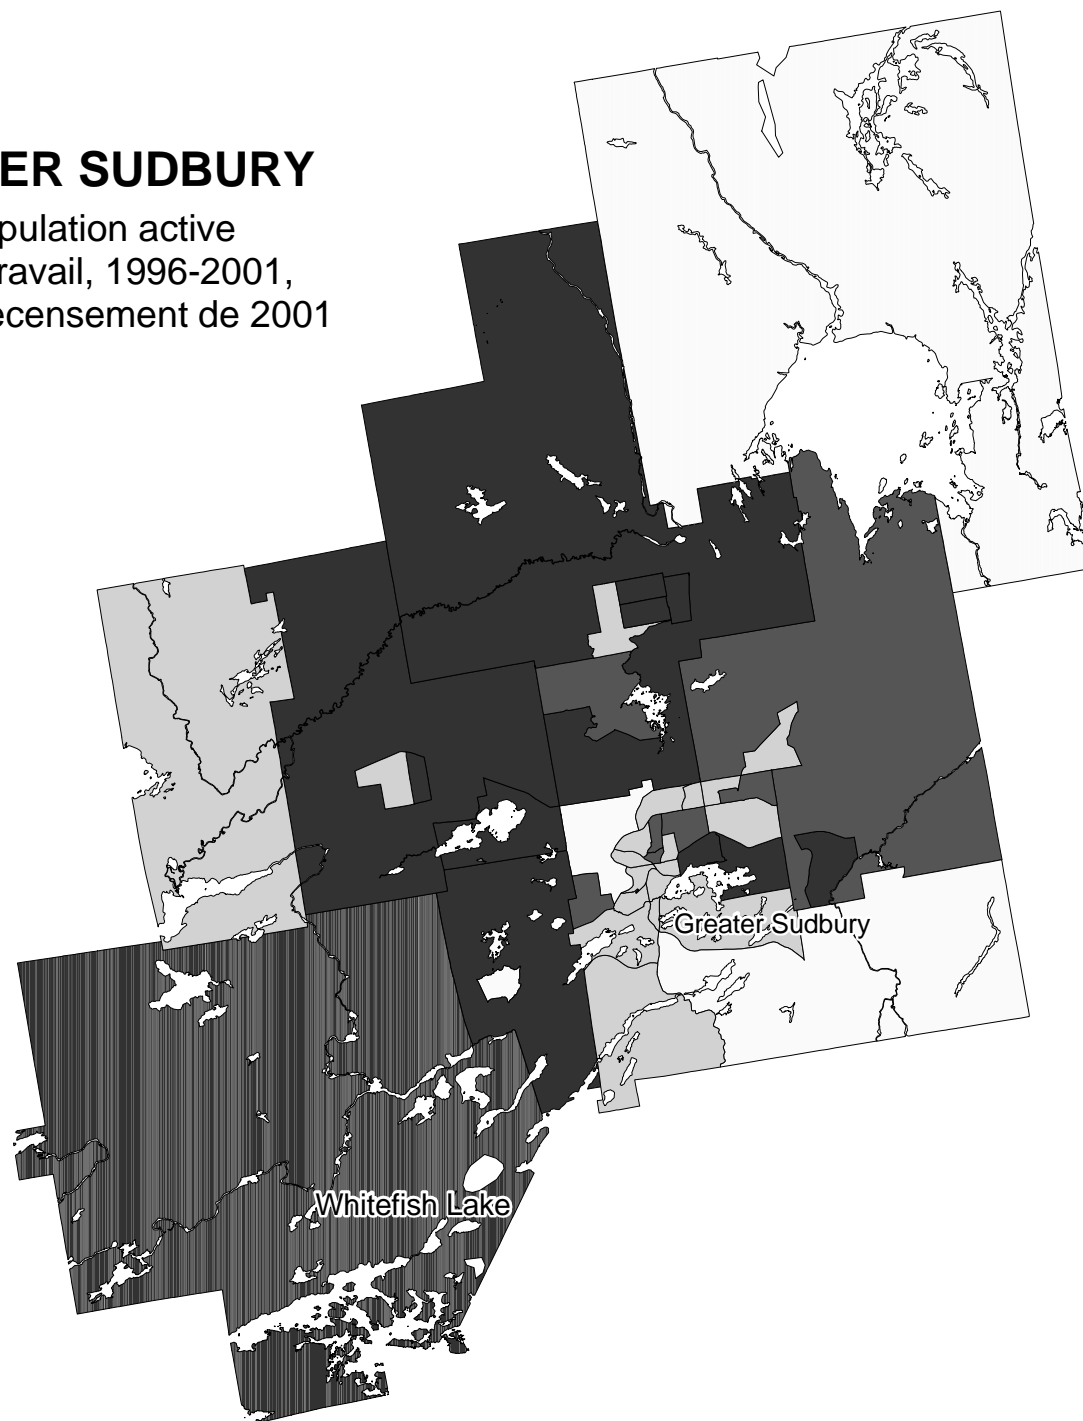

RMR DE GREATER SUDBURY

Variation de la population active
occupée par lieu de travail, 1996-2001,
selon les secteurs de recensement de 2001

Variation en pourcentage (Nombre de SR)

30 +	(12)
0 à < 30	(7)
-1,4 à < 0	(0)
< -1,4	(19)
Non disponible	(4)

Moyenne pour la RMR : -1,4%