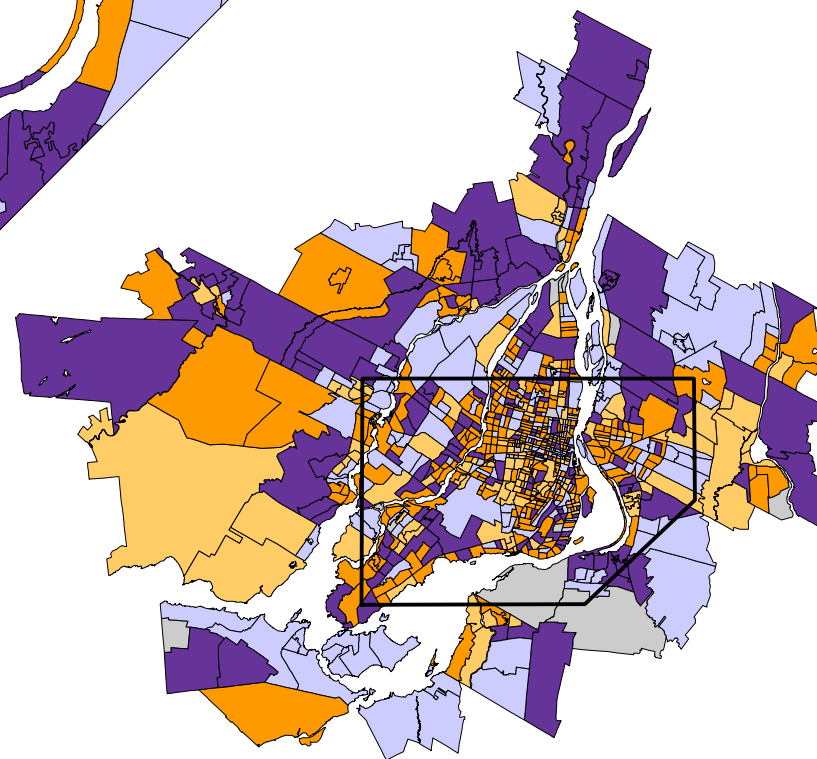

Variation en pourcentage

(Nombre de SR)

30 +	(187)
11,1 à < 30	(181)
0 à < 11,1	(145)
< 0	(299)
Non disponible	(50)

Moyenne pour la RMR : 11,1%

RMR DE MONTRÉAL

Variation de la population active occupée par lieu de travail, 1996-2001, selon les secteurs de recensement de 2001